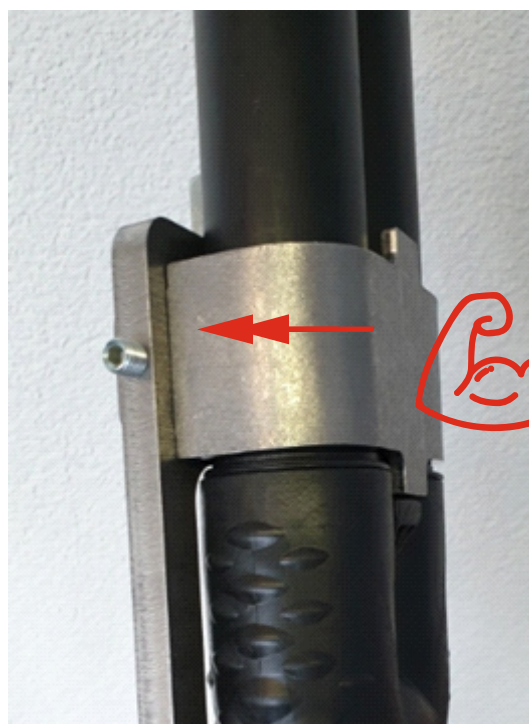

díl musí dosednout na unašeč sondy

4