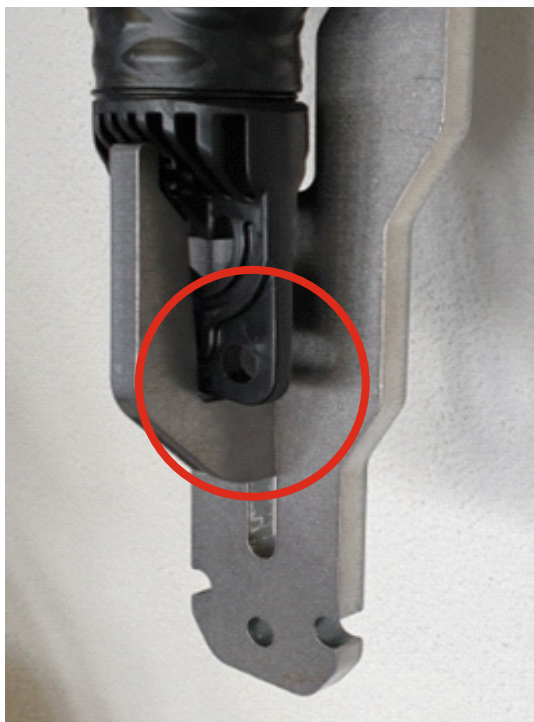

## GEROtherm<sup>®</sup> PUSH-FIX - jednoduchá sonda

přípravek pro zavádění výstrojí vrtů GEROtherm pro tepelná čerpadla pomocí kovových injektážních tyčí

**1****2**

Spodní díl musí dosednout

**3**

díl musí dosednout na unašeč sondy

## GEROtherm<sup>®</sup> PUSH-FIX - jednoduchá sonda

přípravek pro zavádění výstrojí vrtů GEROtherm pro tepelná čerpadla pomocí kovových injektážních tyčí

**5****6**

dotáhnout imbusovým klíčem 4,0 mm

**7**